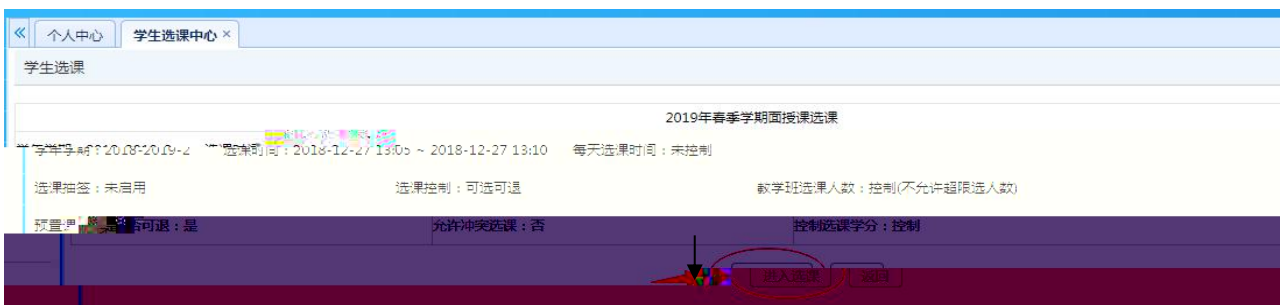

温馨提示: 推荐使用IE9以上浏览器以及360极速模式。

Copyright © 2017 湖南蓝盾科技发展有限公司 (R4.4)

选课学分情况

公选课选课

本学期选课学分/门数要求及已选情况							
	最高总学分	专业内跨年级选课(控制)		跨专业选课(控制)		校公共选修课选课(控制)	
		学分	门数	学分	门数	学分	门数
设置(控制)要求	不控制	不控制	不控制	不控制	不控制	2	1
已选统计	20.0	0.0	0	0.0	0	0.0	0